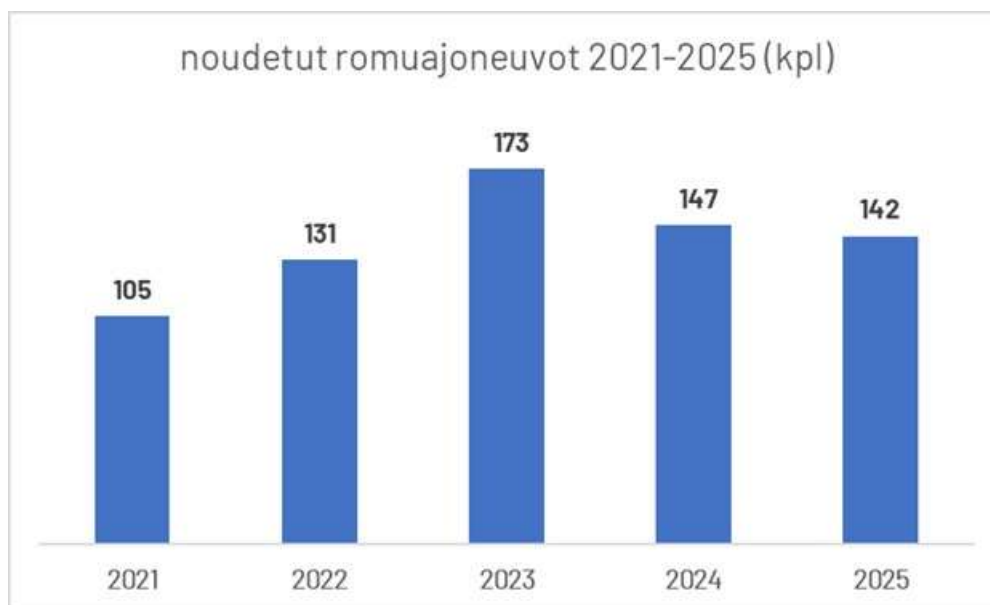

Kuvateksti: Vuosina 2021–2025 Lapecon ecoNOUTO on noutanut liki 700 romuajoneuvoa.

LAPIN JÄTEHUOLTO KUNTAYHTYMÄ LAPECO hoitaa vakituisten asuntojen, loma-asuntojen sekä kunnan hallinto- ja palvelutoiminnassa syntyvän yhdyskuntajätteen jätehuollon palvelutehtävät sekä jätehuoltoviranomaisen tehtävät Enontekiöllä, Inarissa, Kemijärvellä, Kittilässä, Muoniossa, Pelkosenniemellä, Sallassa, Savukoskella ja Sodankylässä.