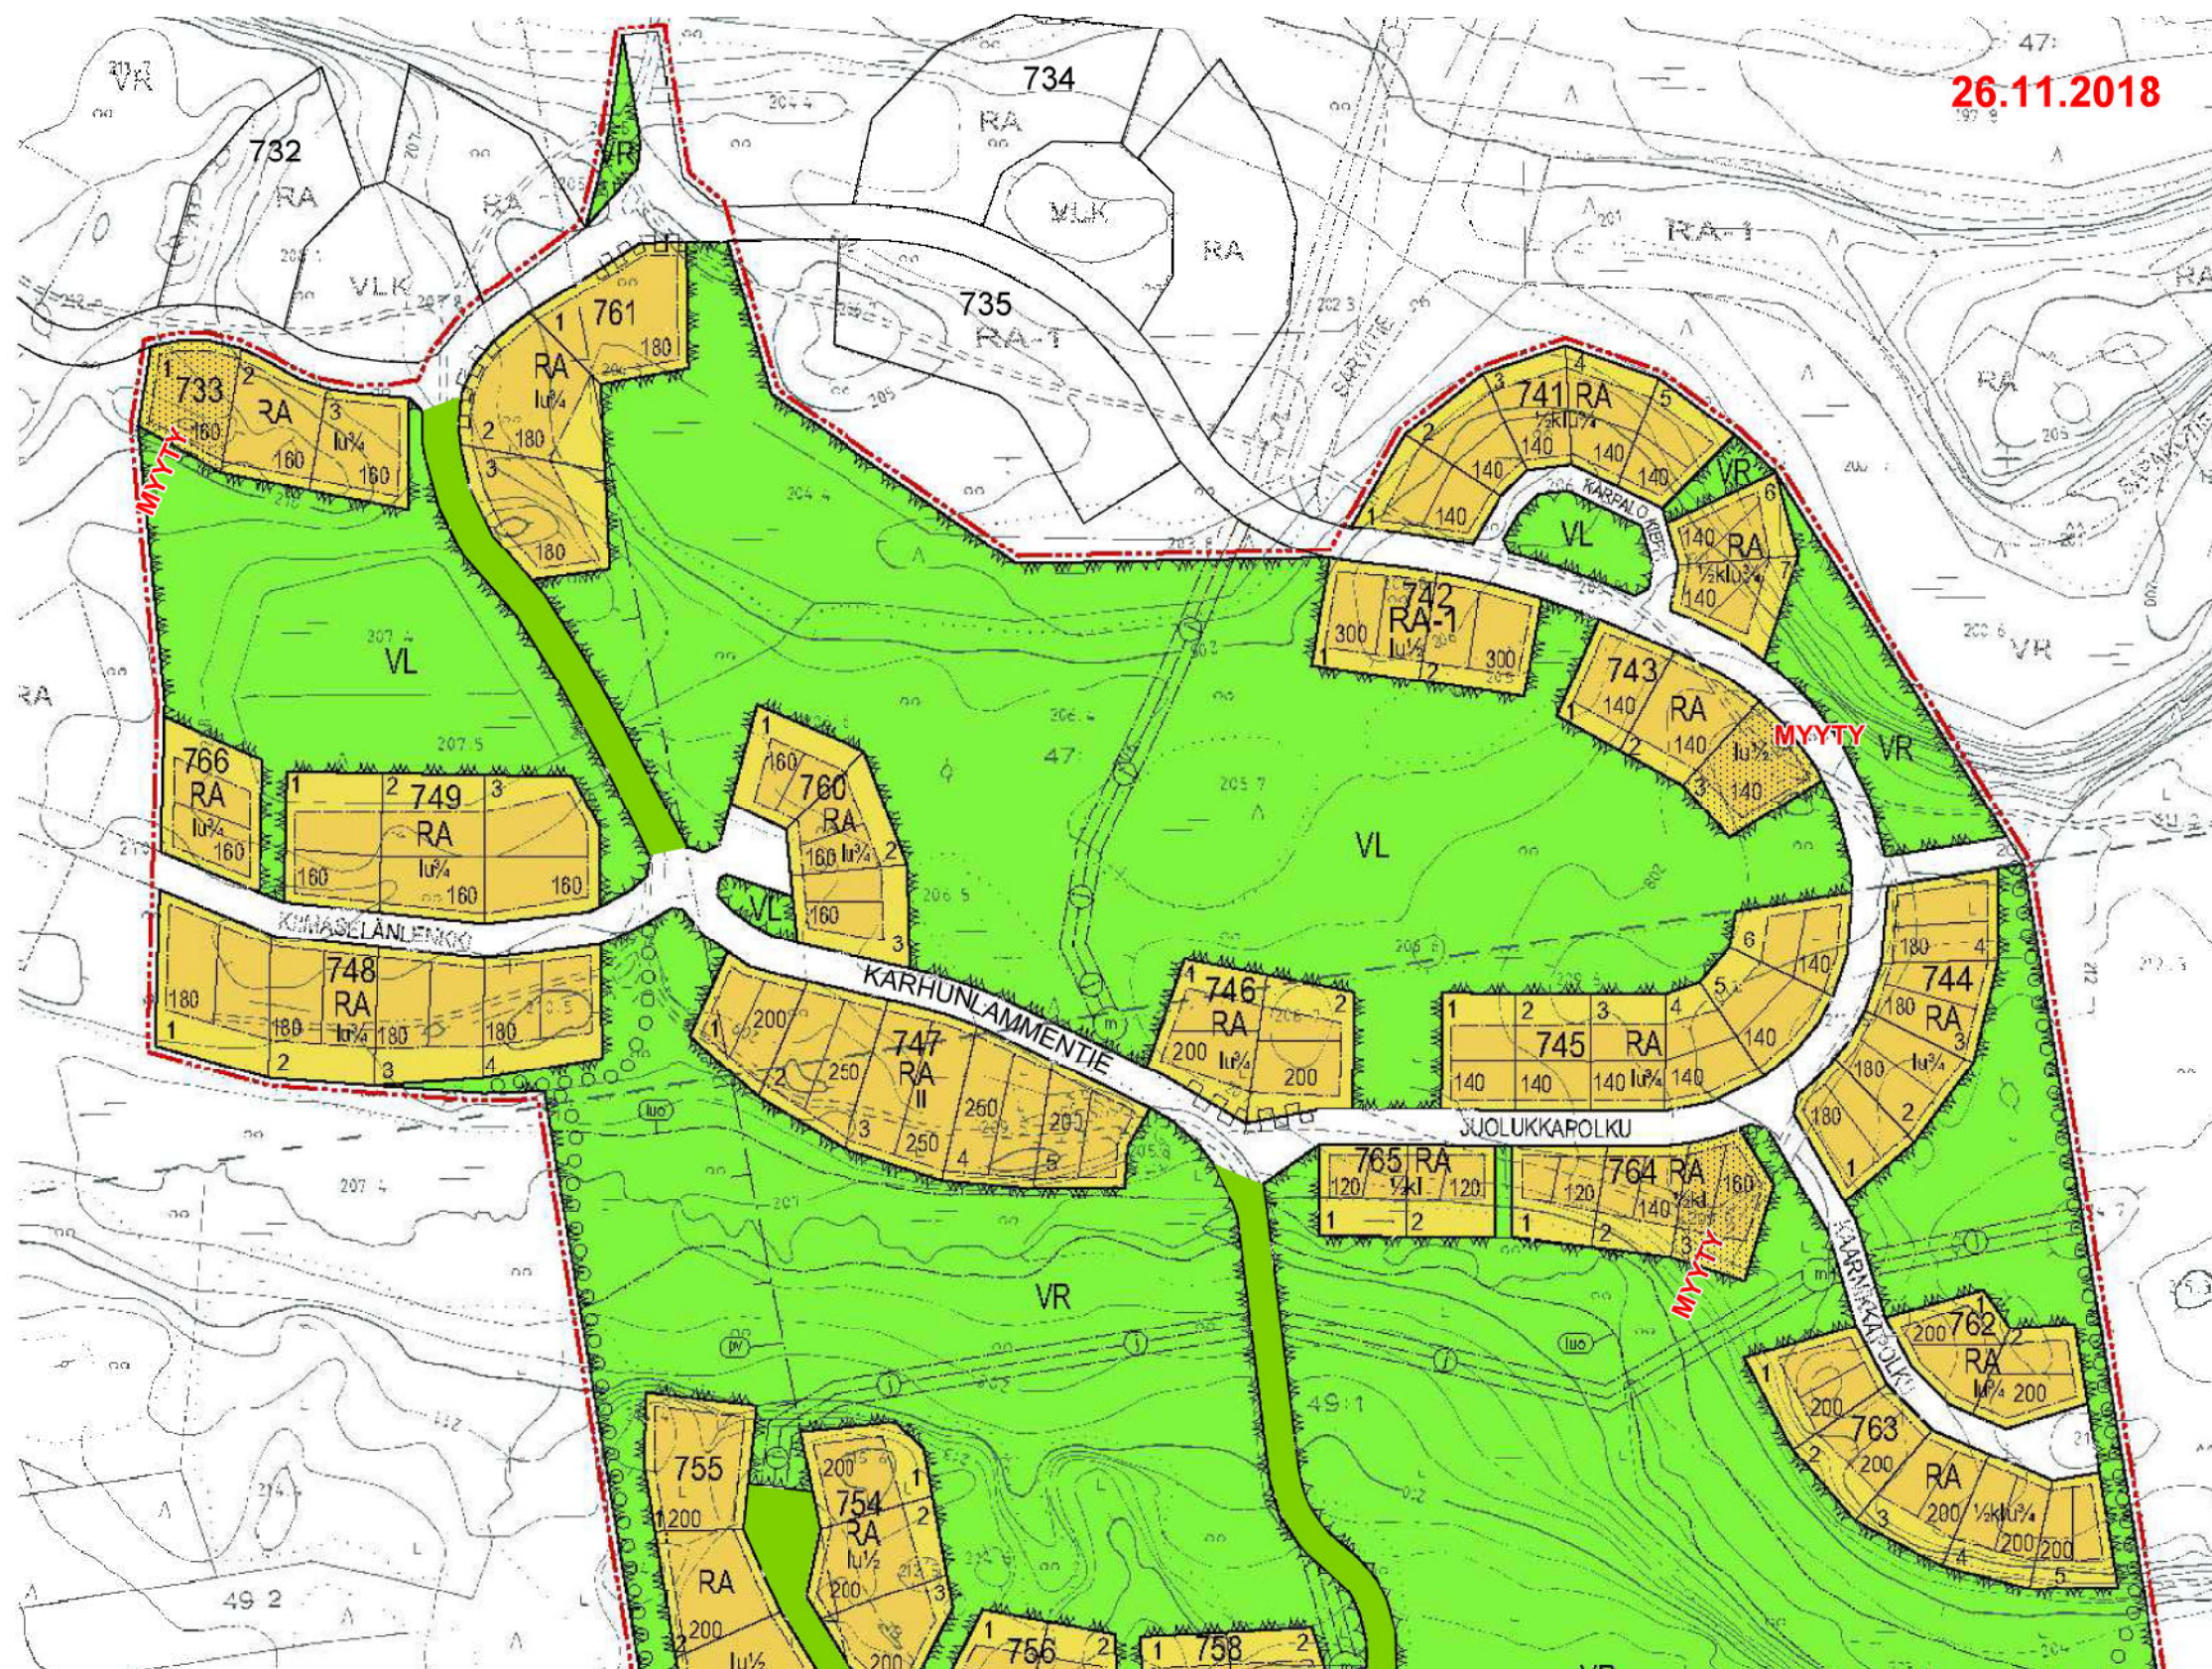

# KIIMASELÄN ALUEEN UUDET TONTIT

26.11.2018

Pohjakartta (c) maanmittauslaitos, lupa MML/53/49/2010