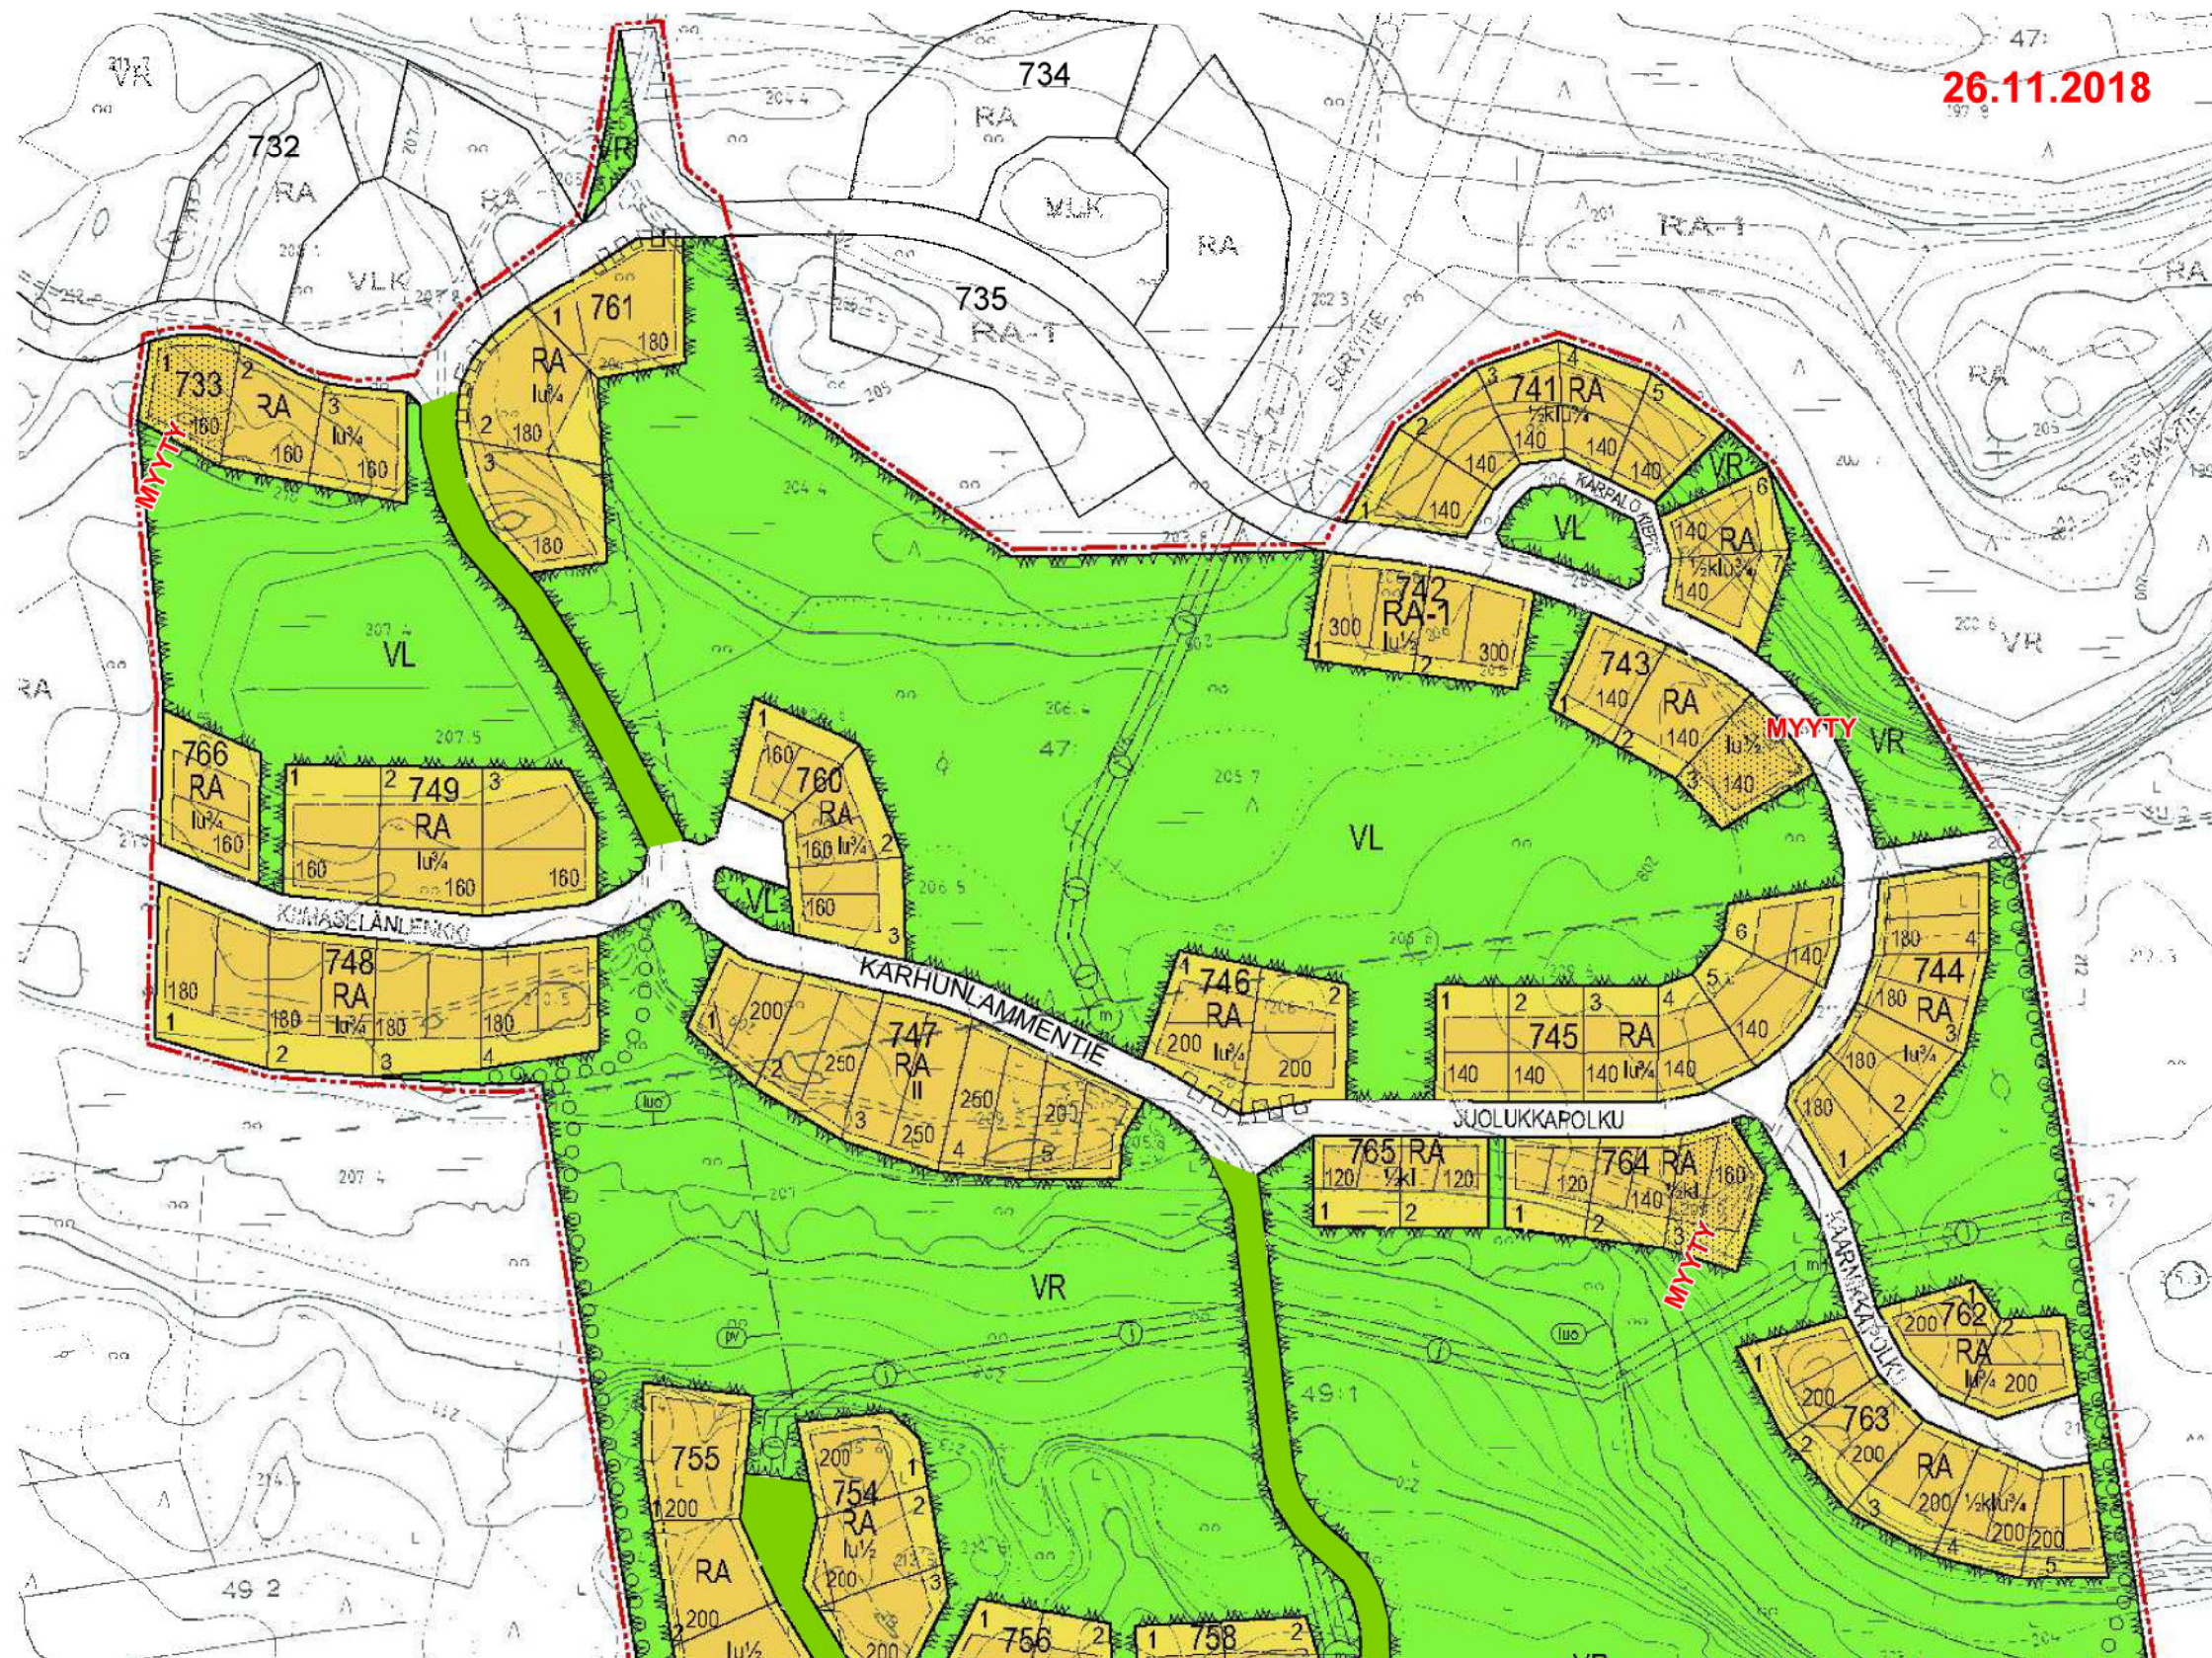

KIIMASELÄN ALUEEN UUDET TONTIT

26.11.2018

Pohjakartta (c) maanmittauslaitos, lupa MML/53/49/2010