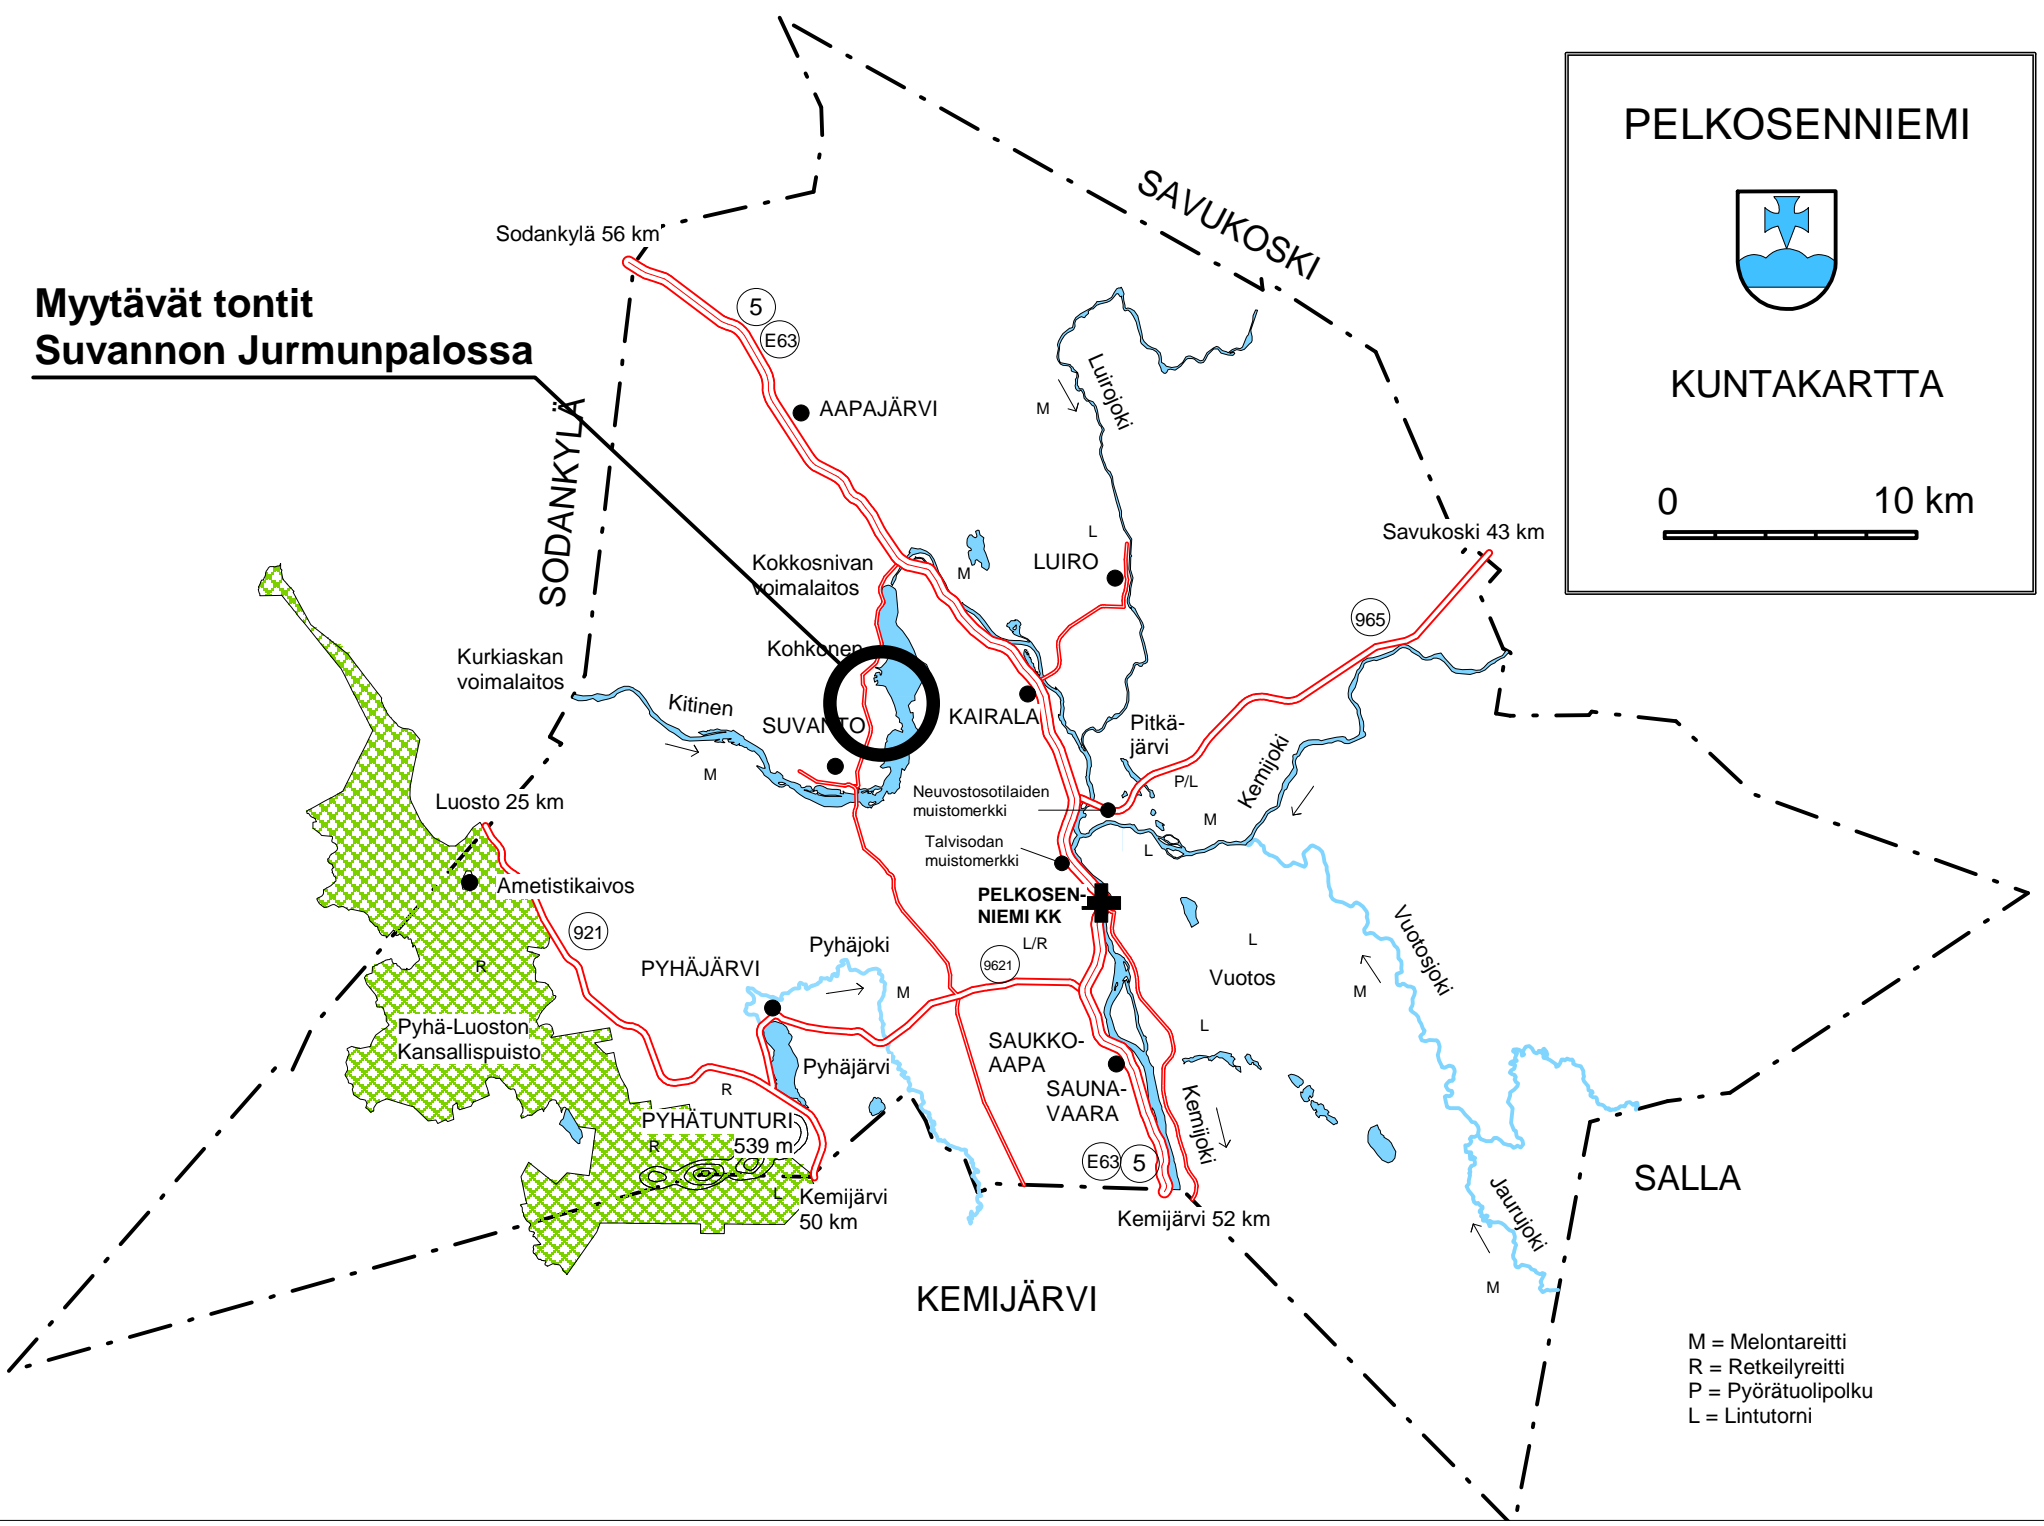

Myytävät tontit Suvannon Jurmunpalossa

PELKOSENNIEMI

KUNTAKARTTA

M = Melontareitti
R = Retkeilyreitti
P = Pyörätuolipolku
L = Lintutorni