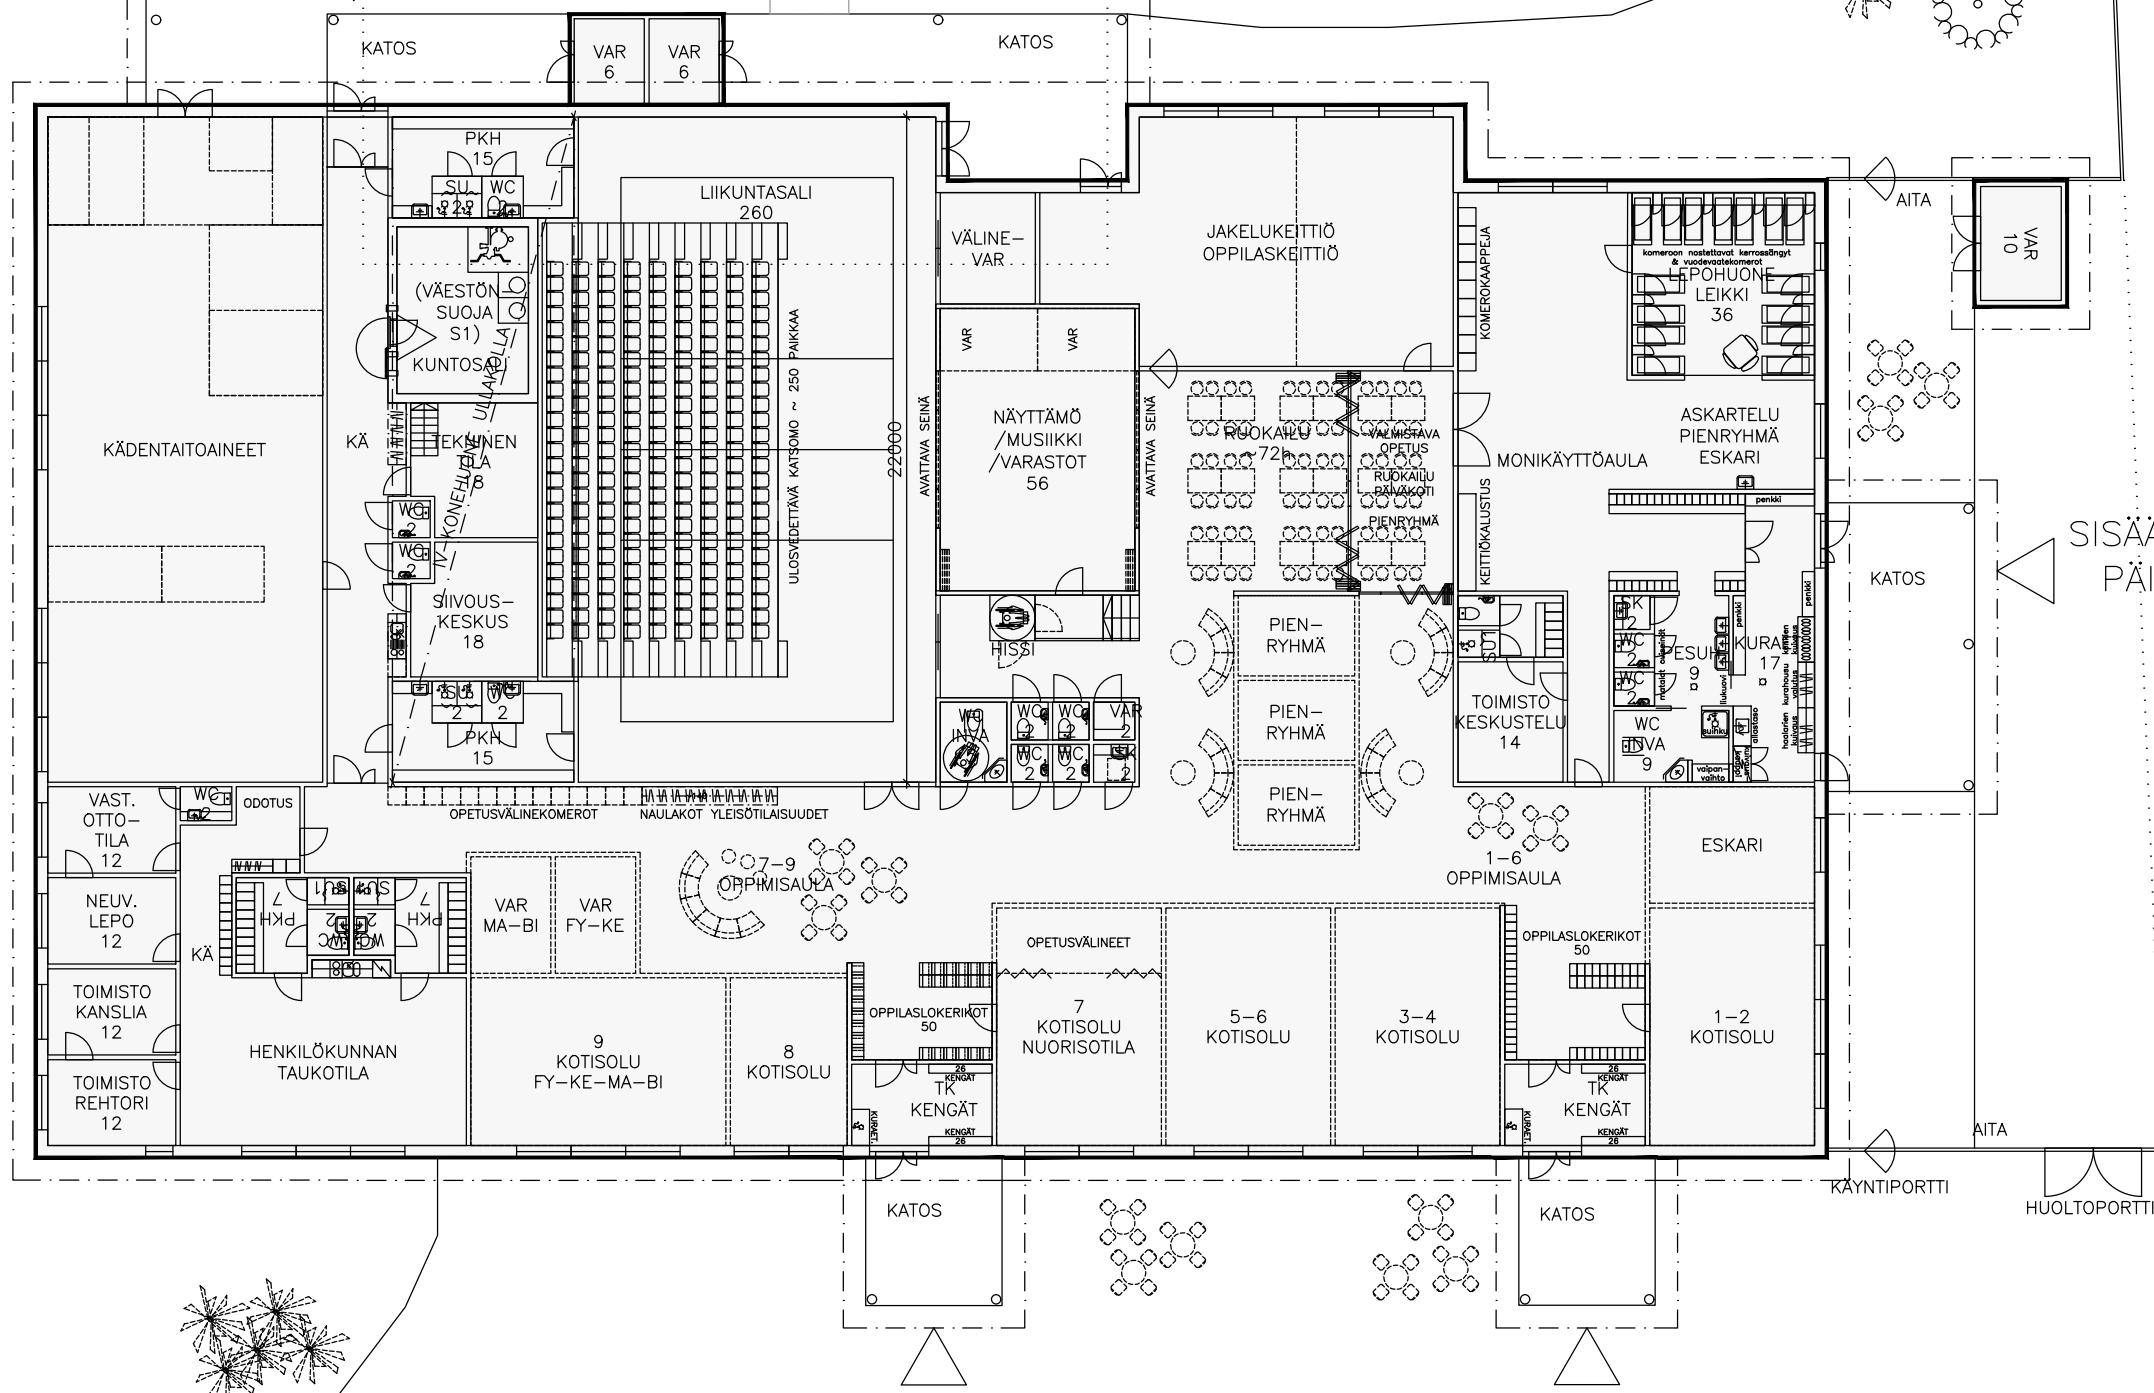

HUOLTOPIIHA

SISÄÄNKÄYNTI
HENKILÖKUNTA
ILTAKÄYTTÖ

SISÄÄNKÄYNTI
KEITTIÖN
HUOLTO

nyk. päiväkodin kenttä

SISÄÄNKÄYNTI
PÄIVÄKOTI

KERROSALA 1.krs LÄMMIN ~ 2017 m2
IV-KONEHUONE ULLAKOLLA ~ 90 m2
PIHAVARASTOT KYLMÄT ~ 22 m2

0 1 2 3 4 5 10 m

SISÄÄNKÄYNTI
VÄLITUNNIT 6-9
ILTAKÄYTTÖ

SISÄÄNKÄYNTI
VÄLITUNNIT 1-5

PELKOSENNIEMEN KUNTA
UUSI KOULU
POHJA
LUONNOS 10.12.2019 FCG Oy