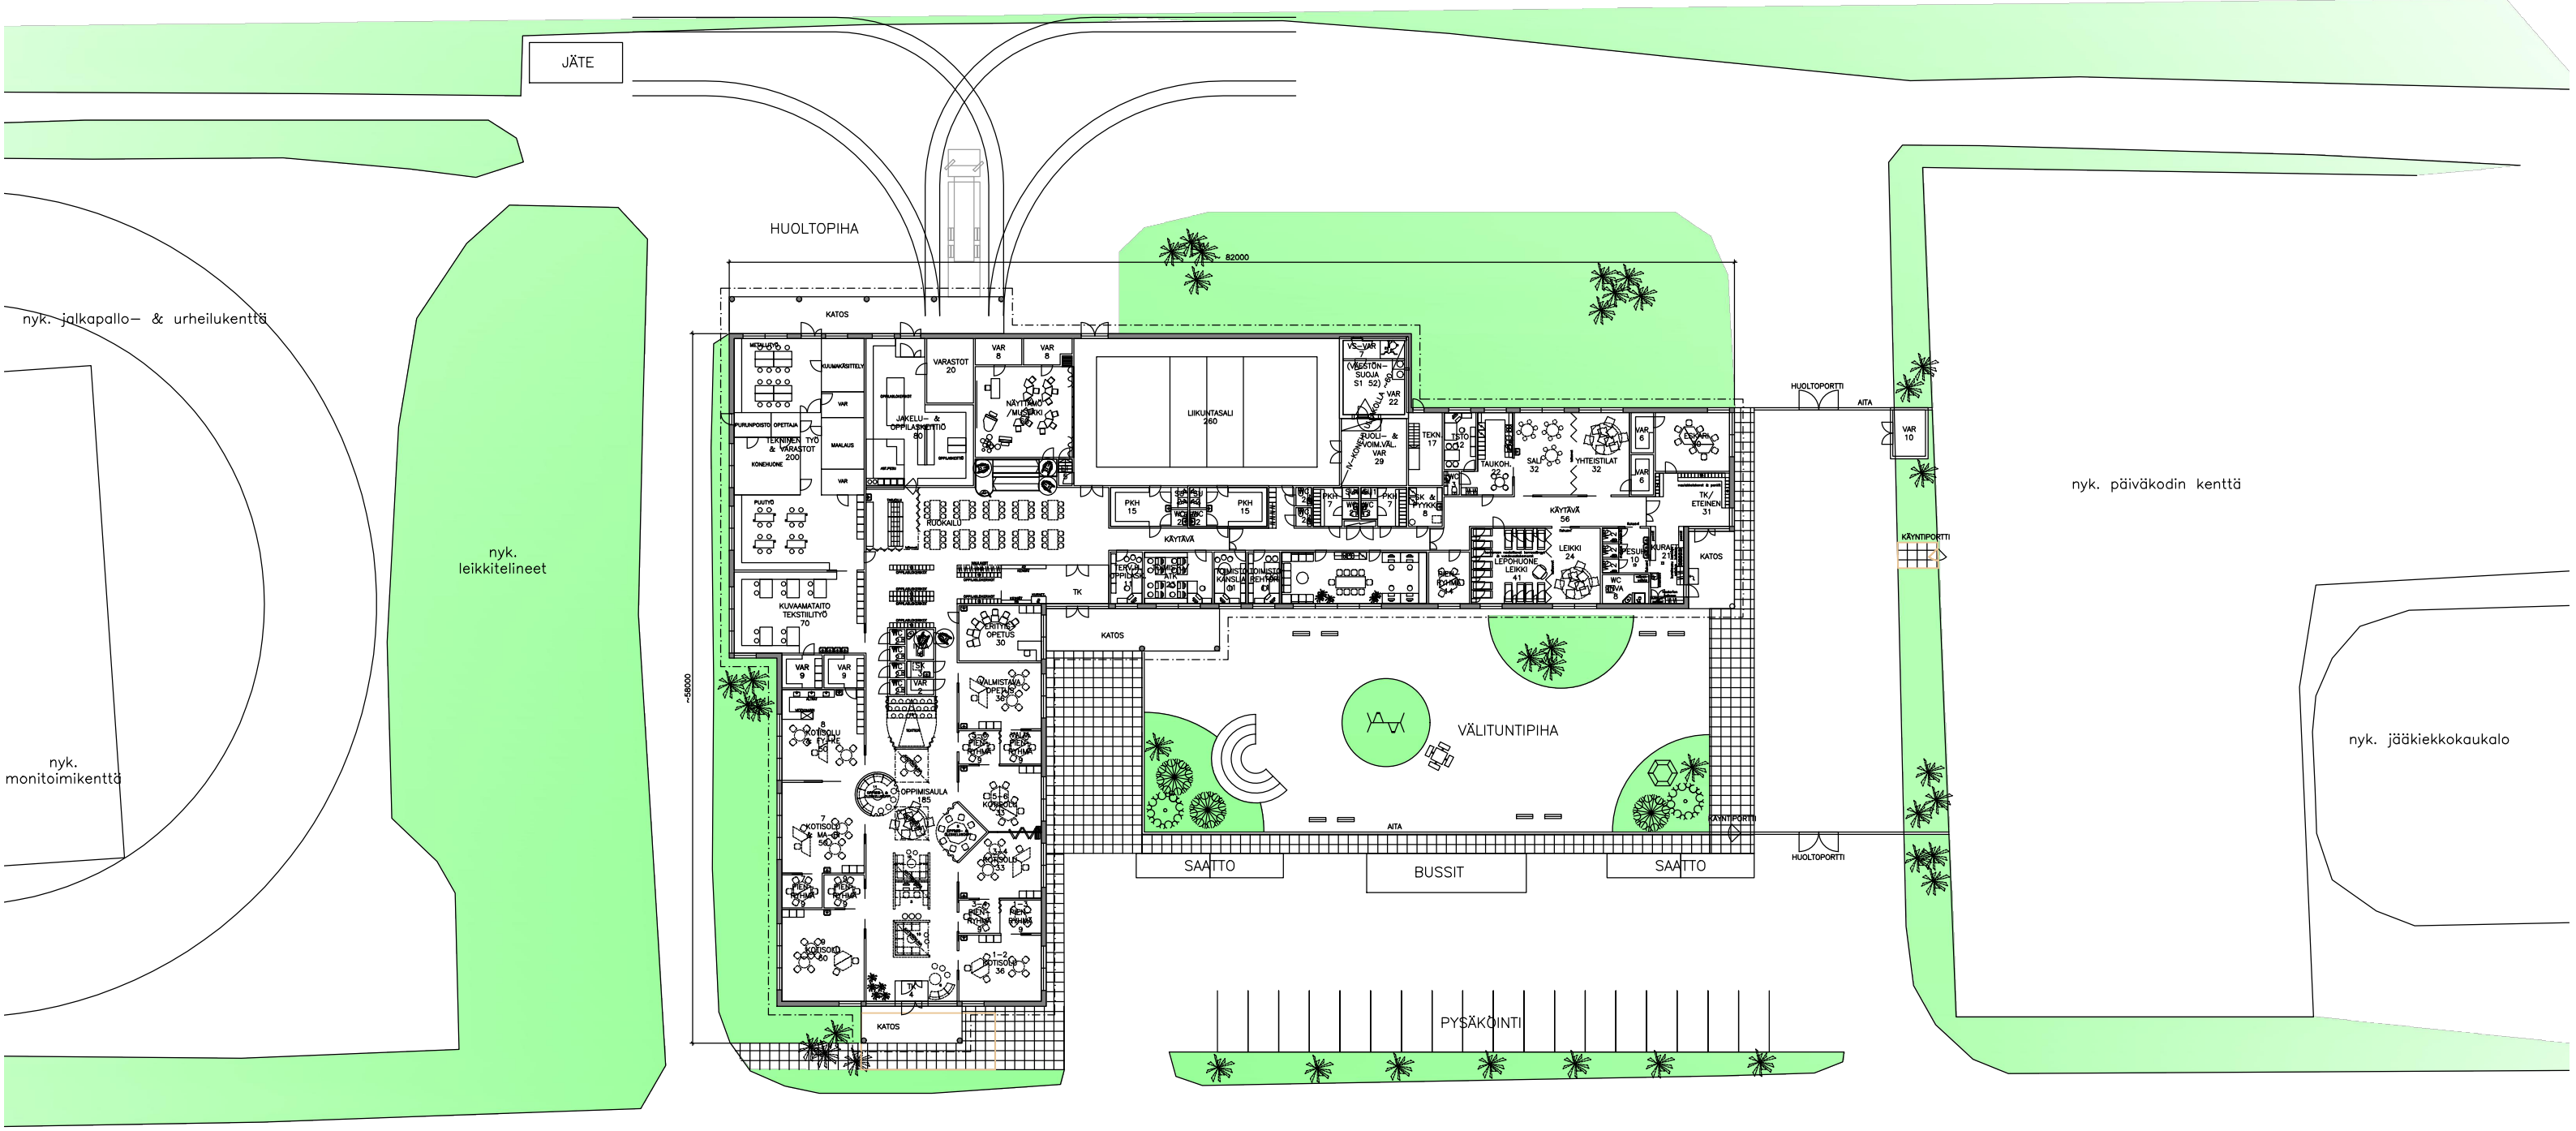

HUOLTOPIIHA

82000

KATOS

HUOLTOPORTTI

AITA

KÄYNTIPORTTI

KATOS

KATOS

KÄYNTIPORTTI

HUOLTOPORTTI

KERROSALA 1.krs ~ 2380 m2

0 1 2 3 4 5 10 m

PYSÄKÖINTI

PELKOSENNIEMEN KUNTA  
UUSI KOULU  
POHJA  
LUONNOS 22.10.2019 FCG Oy

~58000

PELKOSENNIEMEN KUNTA  
 UUSI KOULU  
 SIOITUS  
 LUONNOS 22.10.2019 FCG OY