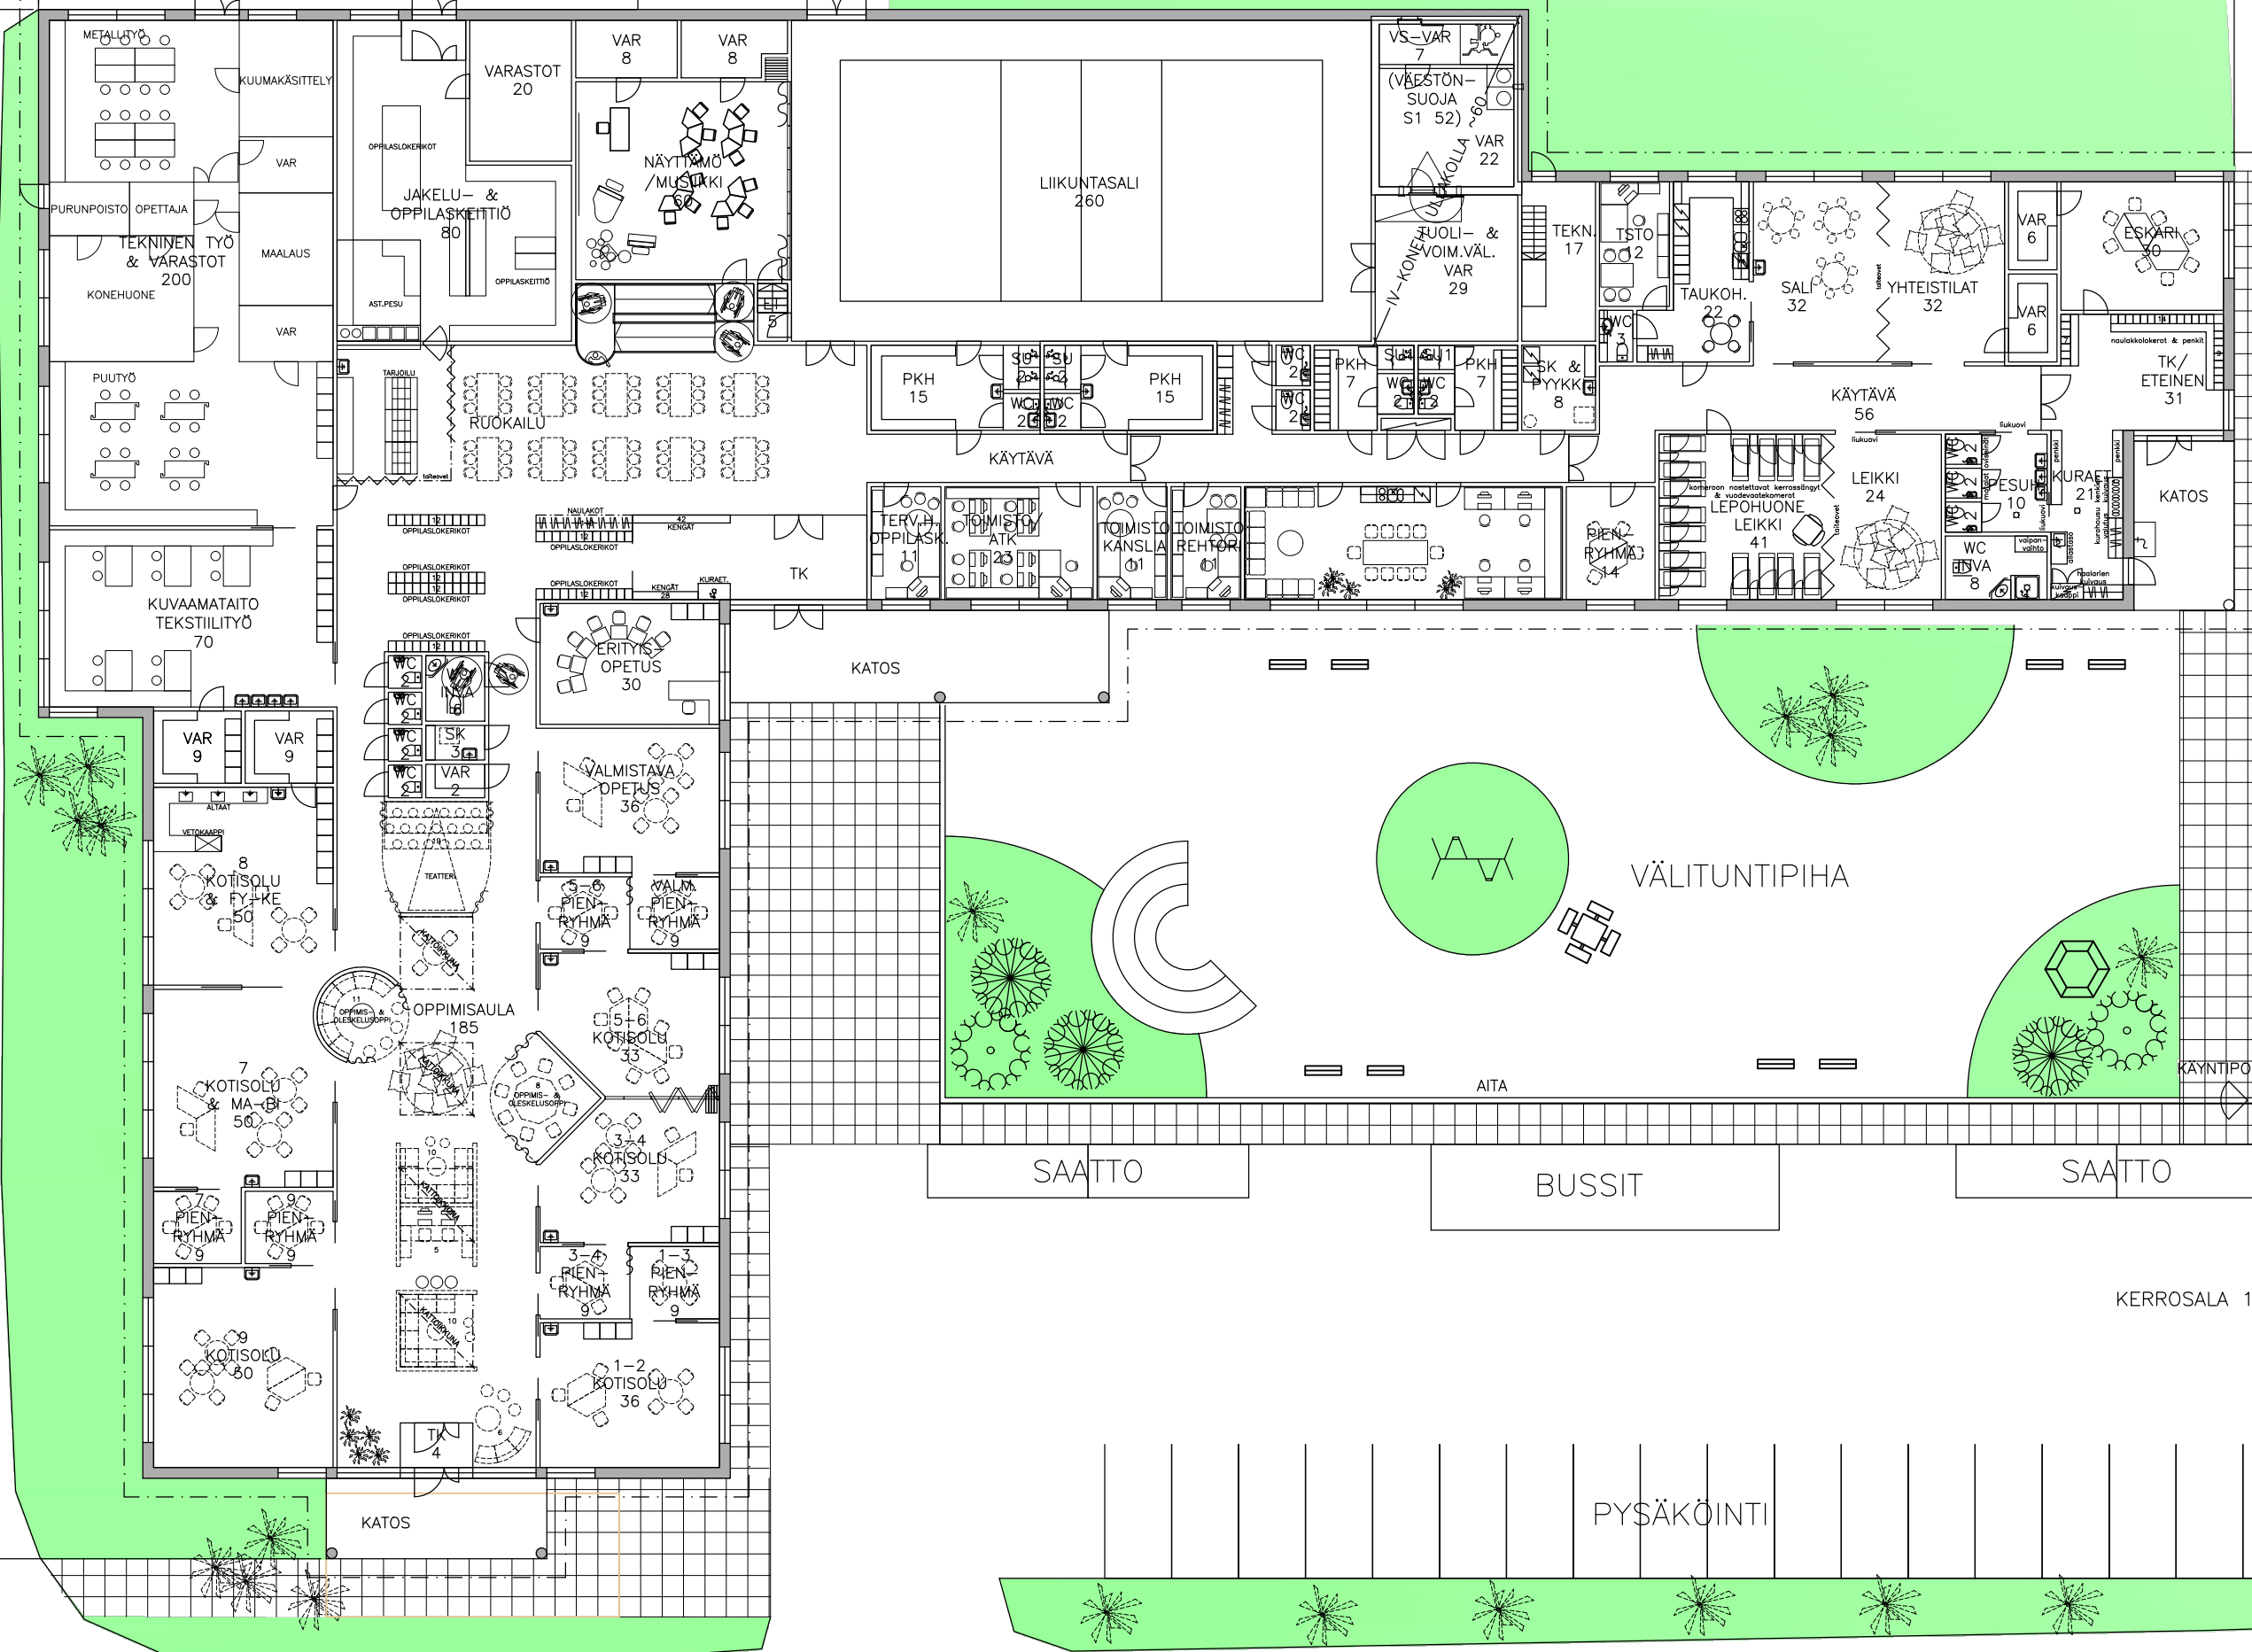

HUOLTOPIIHA

82000

KATOS

HUOLTOPORTTI

AITA

KÄYNTIPORTTI

KATOS

KATOS

KÄYNTIPORTTI

HUOLTOPORTTI

KERROSALA 1.krs ~ 2380 m2

0 1 2 3 4 5 10 m

PYSÄKÖINTI

PELKOSENNIEMEN KUNTA  
UUSI KOULU  
POHJA  
LUONNOS 22.10.2019 FCG Oy

~58000

PELKOSENNIEMEN KUNTA  
 UUSI KOULU  
 SIOITUS  
 LUONNOS 22.10.2019 FCG OY